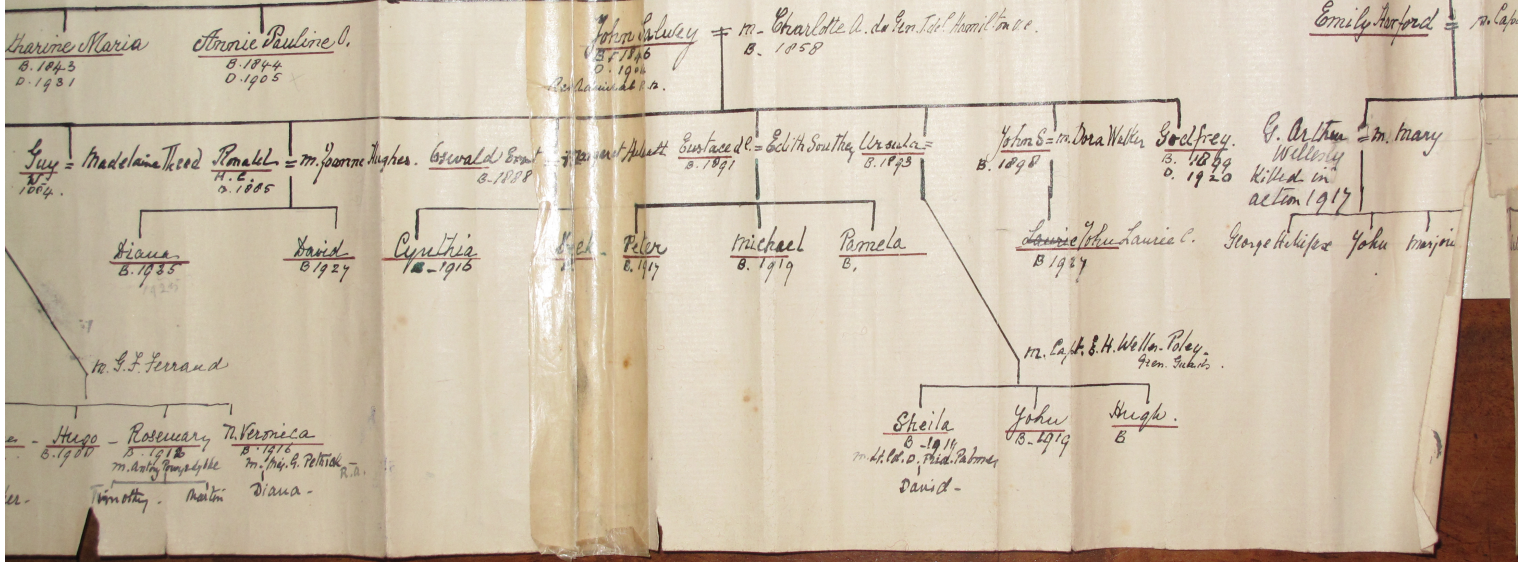

Rosemary = m. John G. Peltier
b. 1915

Veronica = m. John G. Peltier
b. 1915

Chrisopher

Timothy - Martin

Diana

Aug. 108
RE
b. 1942
Capt. J. G. Wilson, R.C.A.
Julian Gorton

July 10, 1832 - d. of Col. J. Thomson R.S.
 Cambridge Wells - Jan 22, 1891.

Emily Asprey = m. Capt. Aug White.

B. L. Plessey
B. 1849
D. 1885

m. Edith Cielmore
B.
D.

Reynold George
B. 1851
D. 1862

Louisa Rose Brought
B. 1858
D. 1892

m. m. Dora Walker
B. 1859
D. 1920

G. Arthur Wilton
Killed in action 1917